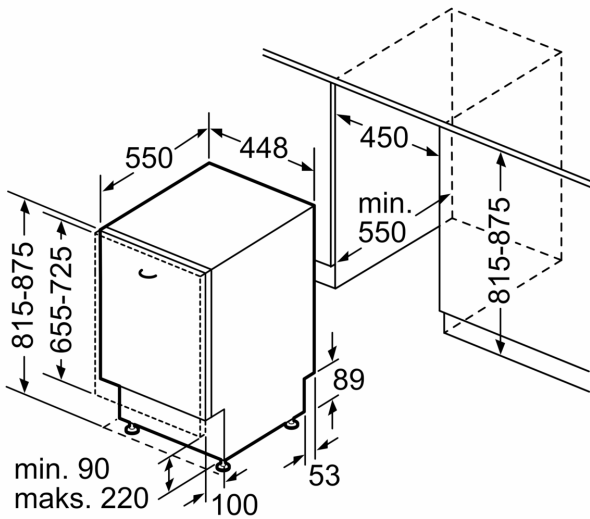

- Sistem zaščite kozarcev
- vklj. lijak za polnjenje soli
- Vključuje ploščo za zaščito pred paro
- Dimenzije aparata (VxŠxG): 81.5 x 44.8 x 55 cm

¹ Na lestvici energijskih razredov od A do G

² Poraba energije v kWh na 100 ciklov (v programu Eco 50 °C)

Dimenzije v mm

dimenzije v mm

⌘ vtičnica
() vrednosti s podaljševalnim kompletom