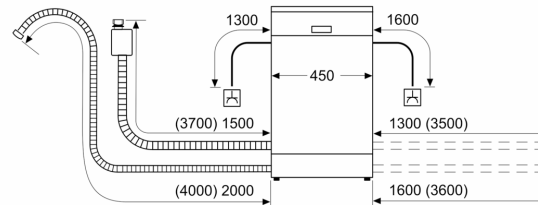

- Sistem zaščite kozarcev
- vklj. lijak za polnjenje soli
- Vključuje ploščo za zaščito pred paro
- Dimenzije aparata (VxŠxG): 81.5 x 44.8 x 55 cm

¹ Na lestvici energijskih razredov od A do G

² Poraba energije v kWh na 100 ciklov (v programu Eco 50 °C)

³ Poraba vode v litrih na cikel (v programu Eco 50 °C)

⁴ Trajanje programa Eco 50 °C

* Garancijske pogoje najdete na spletnem naslovu <http://www.bosch-home.com/si/>

**Serie 4, Popolnoma vgradni
pomivalni stroj, 45 cm
SPV4XMX28E**

Dimenzije v mm

dimenzije v mm

⌘ vtičnica
() vrednosti s podaljševalnim kompletom